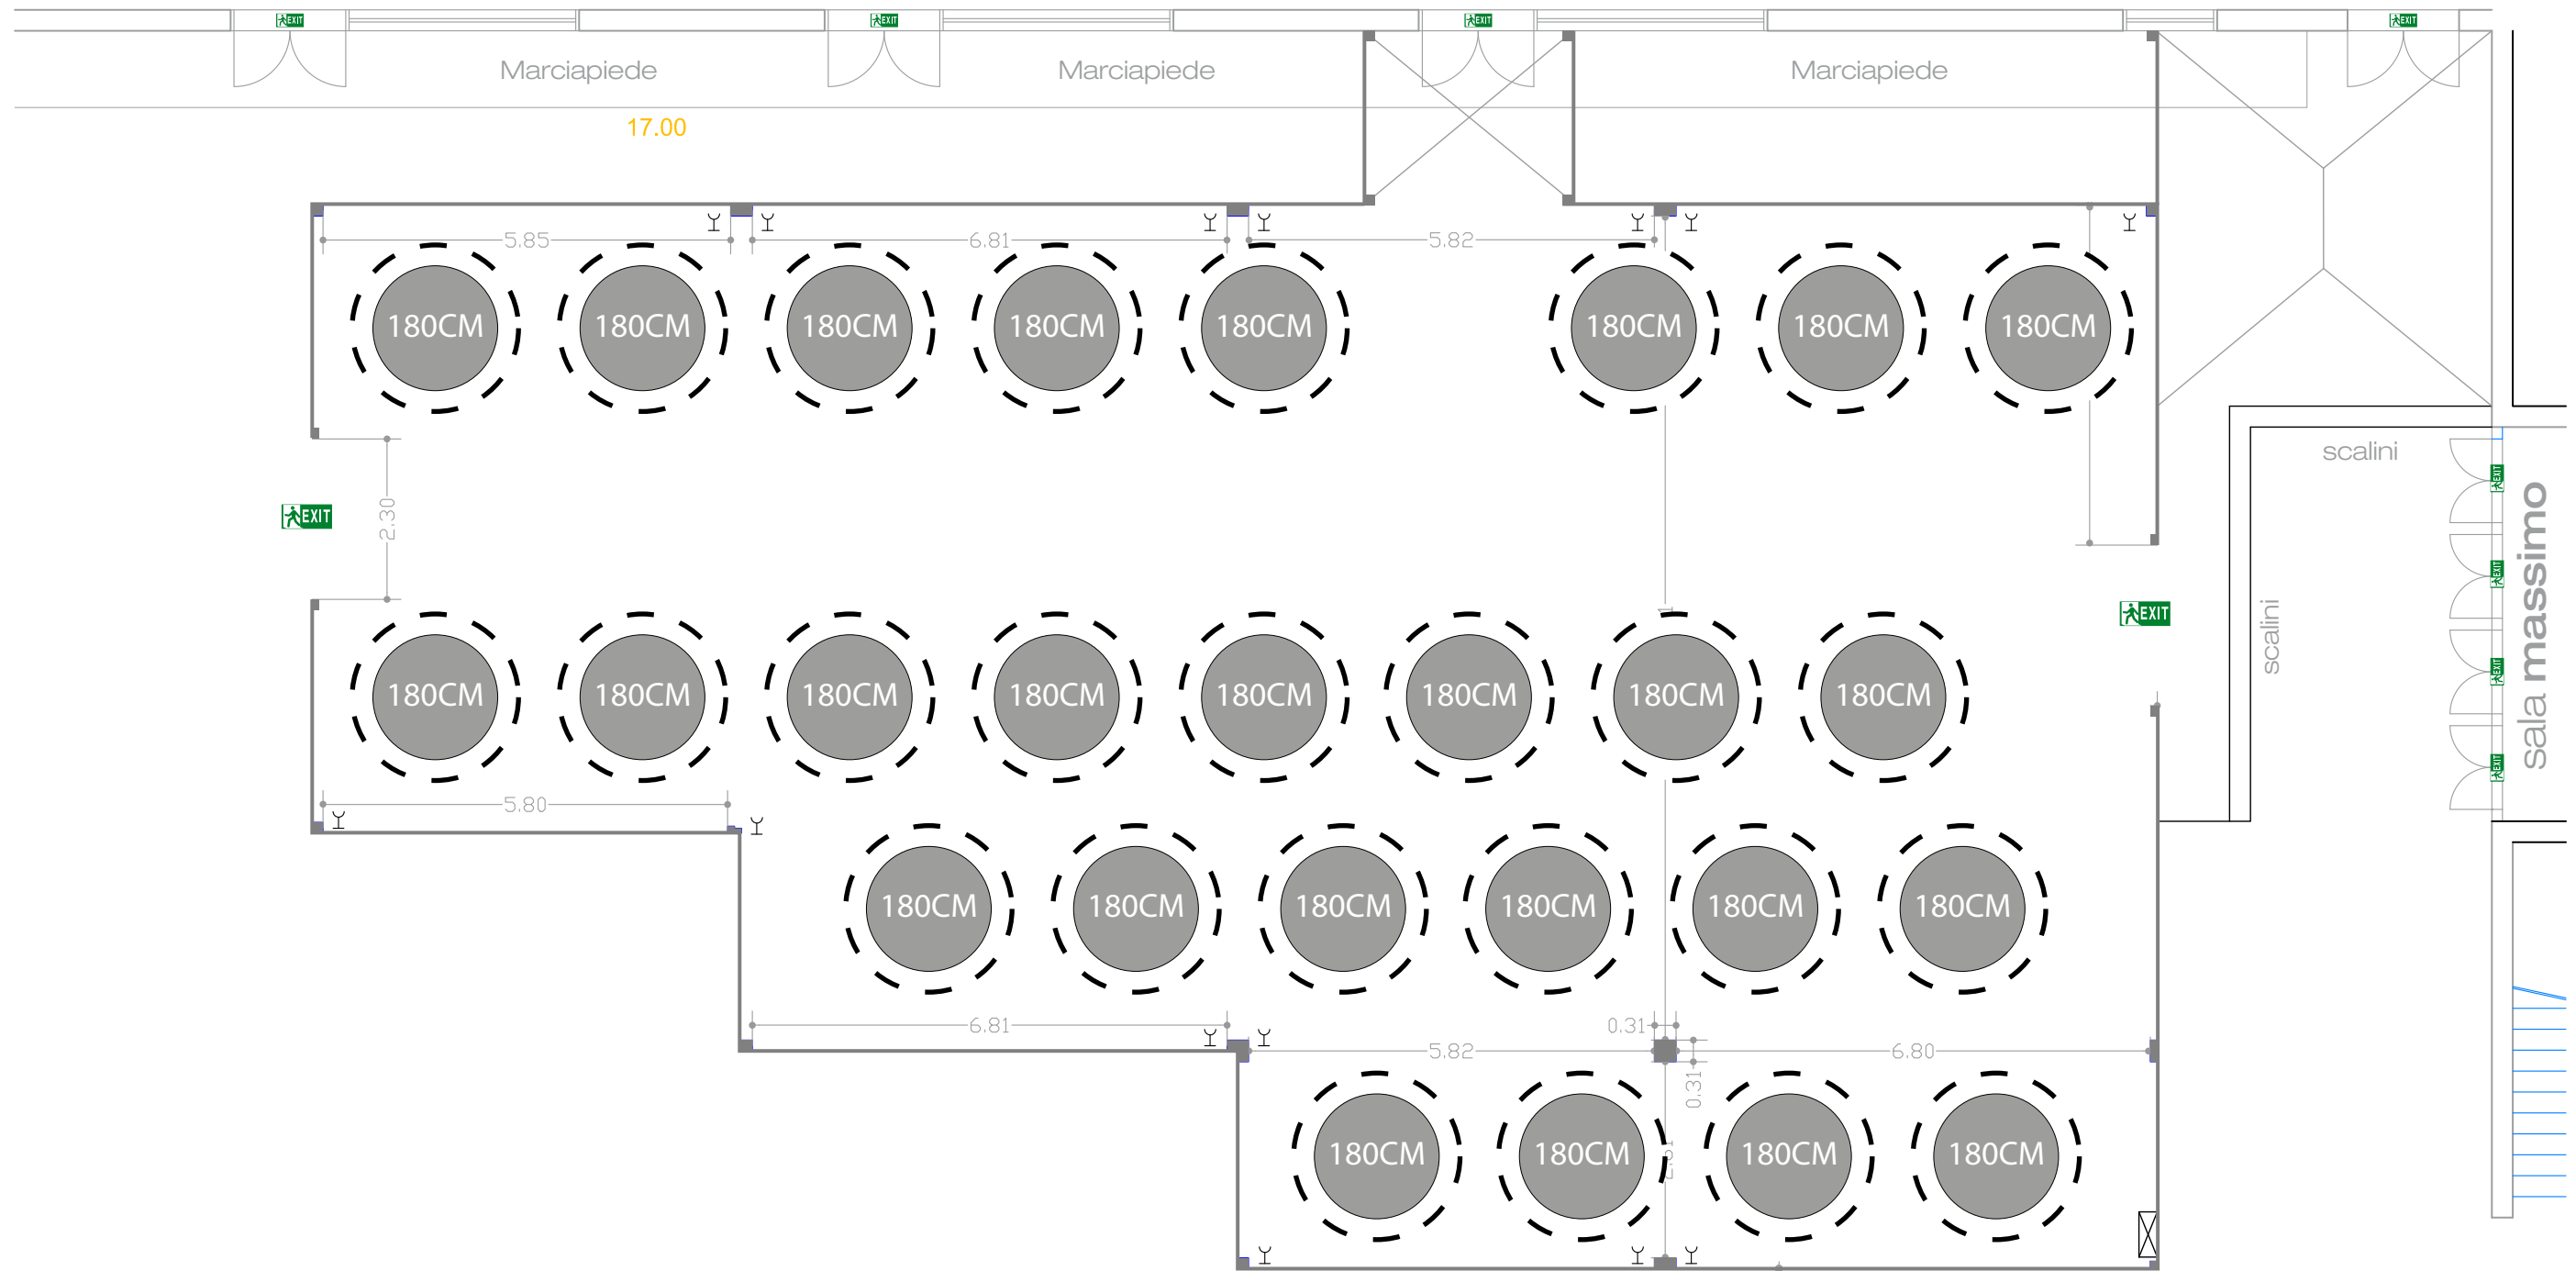

sala michele ruggieri

POSIZIONAMENTO TAVOLI
SALA FRANCESCO SAVERIO
SCALA 1:100