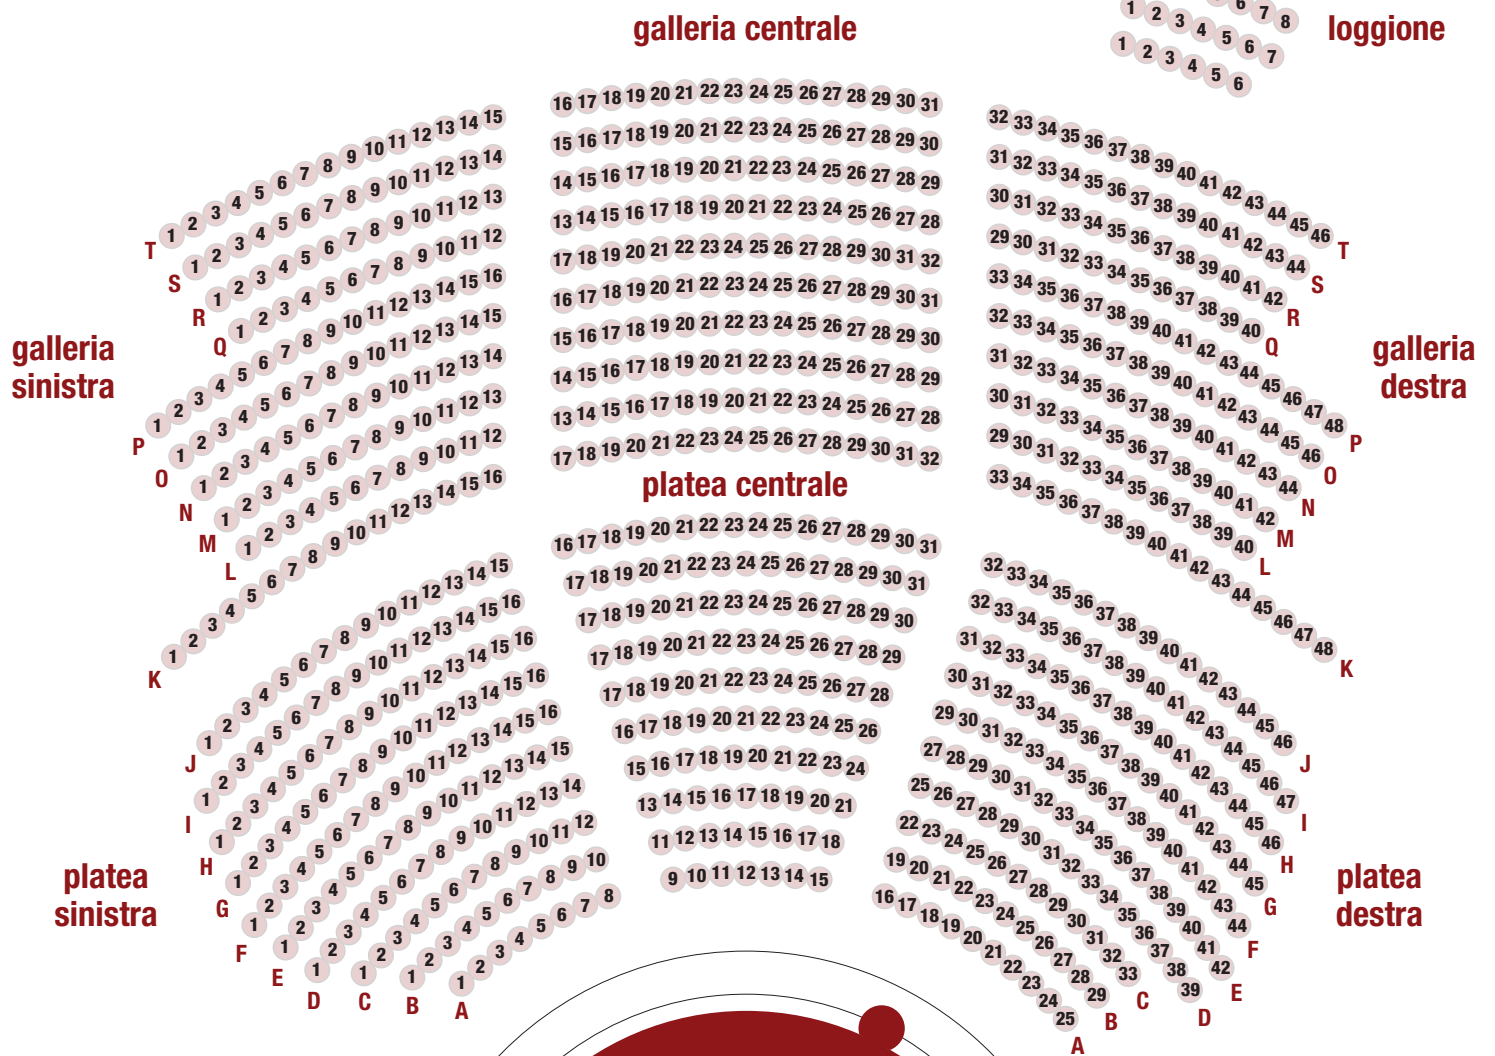

Sala Massimo

Totale poltrone 870

- galleria sinistra - 140 posti**

- platea sinistra - 138 posti**

- galleria centrale - 160 posti**

- loggione - 34 posti**

- galleria destra - 140 posti**

- platea destra - 143 posti**

- platea centrale - 115 posti**