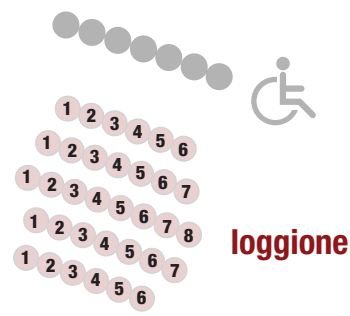

Sala Massimo

Totale poltrone 870

- galleria sinistra - 140 posti**

- platea sinistra - 138 posti**

- galleria centrale - 160 posti**

- loggione - 34 posti**

- galleria destra - 140 posti**

- platea destra - 143 posti**

- platea centrale - 115 posti**